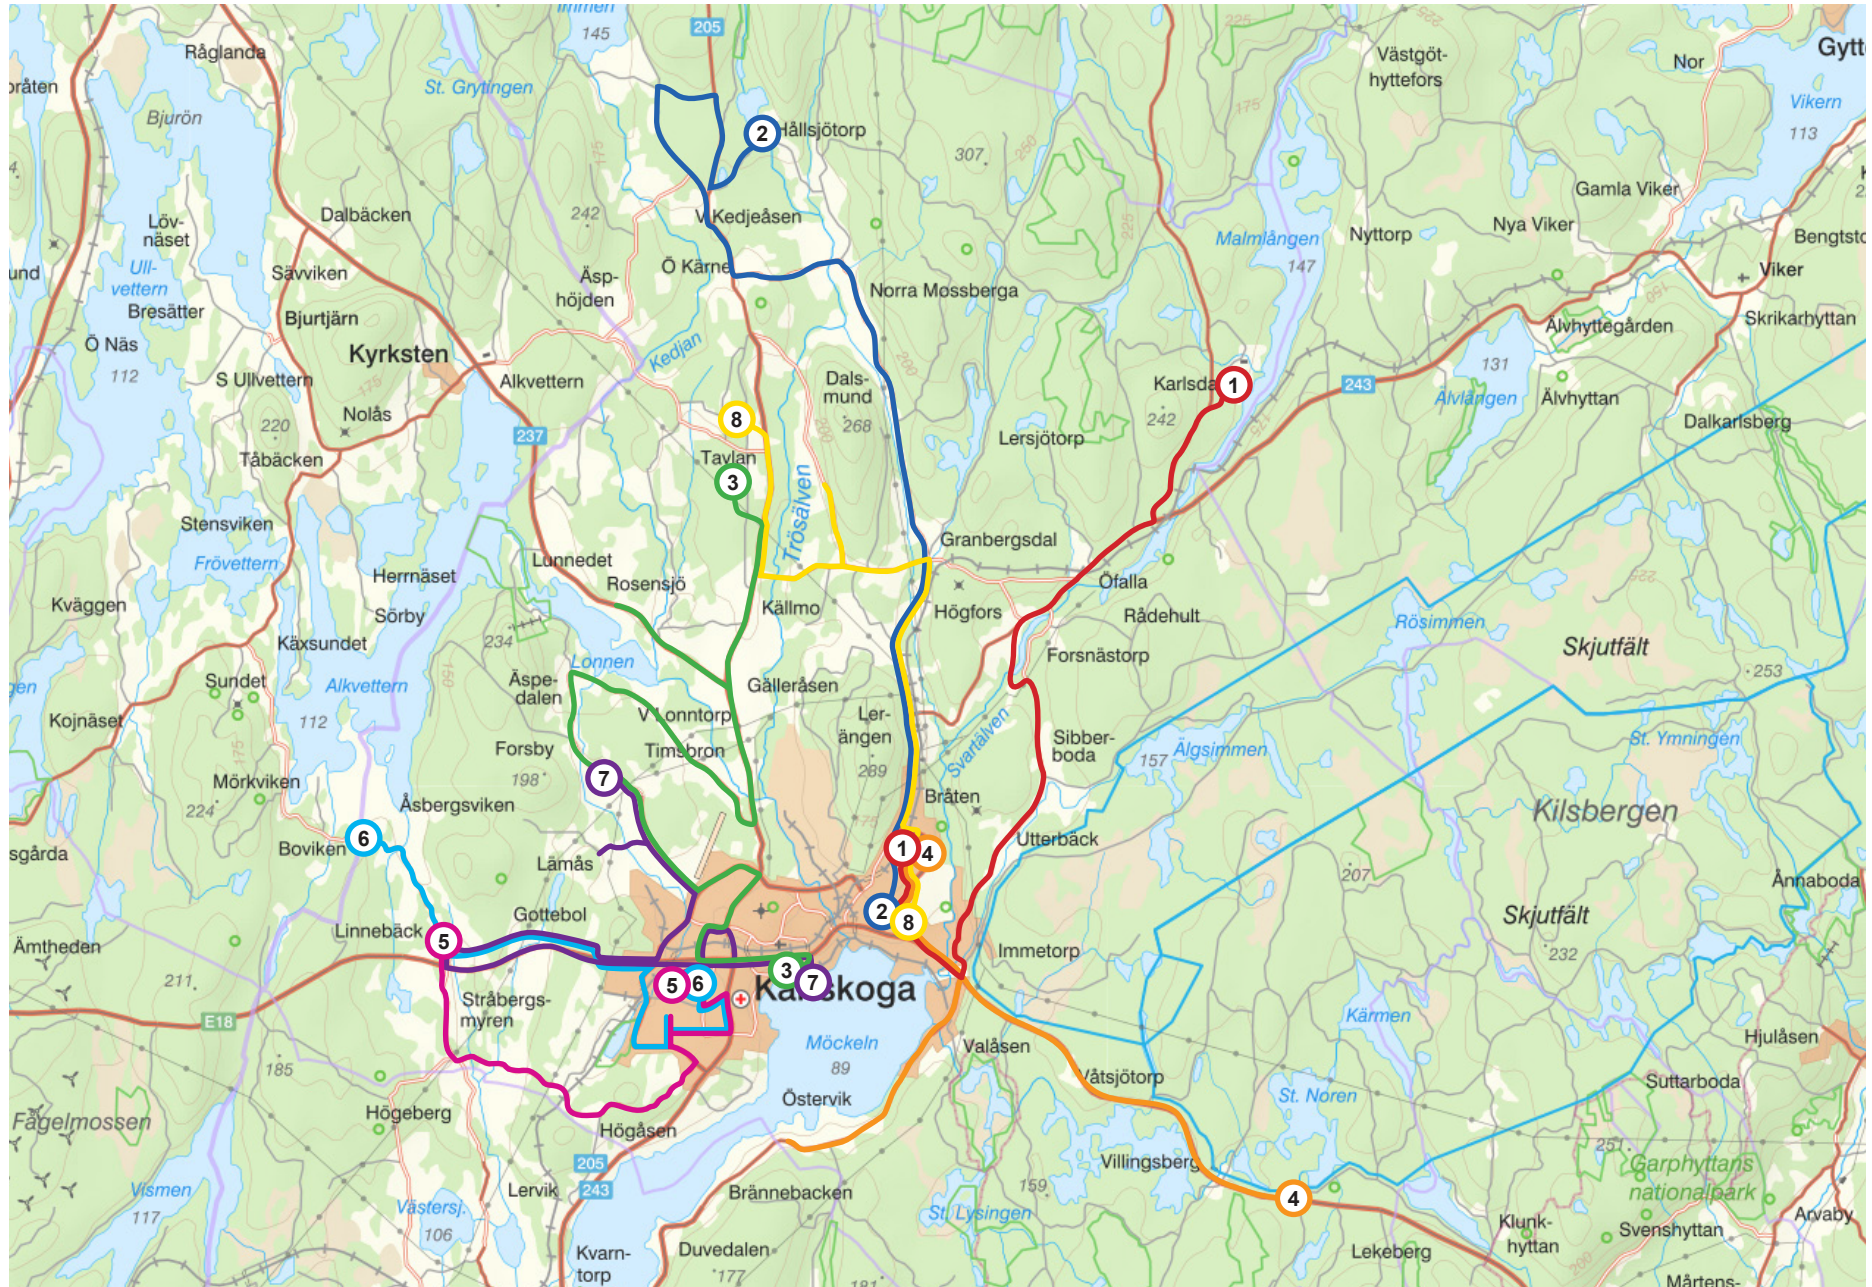

Skolbussar - morgonturer

Östra skolområdet

Skolbuss 1

Karlsdal	
Öfalla S	
Skrämmen S	
Sibberboda	
Utterbäck sågen	
Utterbäck 251	
Österledsskolan S	07.43
Sandviksskolan S	07.45
Bråtensskolan S	07.50

Skolbuss 2

Hällsjöhyttan 662	
Övre Immen	
Kedjeåsen Norra	
Krösåsen S	
Kärne Norra S	
Kärne	
Dalsmund S	
Busshyttan	
Fallet S	
Bråtensskolan S	07.50
Sandviksskolan S	07.48
Österledsskolan S	07.43

Skolbuss 4

Medskog	
Villingsberg, infoskylten	
Valåsen	
Valåsen Herrgårdsvägen HPL	
Bricketorp Norra	
Bricketorp S	
Bricketorp Södra	
Gamla vägen S	
Nya vägen	
Labbsand Norra	
Östervik Östra vändplats	
Österledsskolan S	07.43
Sandviksskolan S	07.45
Bråtensskolan S	07.50

Hållplatstider för skolbussarna skickas hem till er som beviljats skolskjuts. Var ute i god tid vid respektive hållplats.

Västra skolområdet 3 7

Skolbuss 3

Gustavslund S	
Hörnet S	
Östra Lönnhyttan	
Rosensjö	
Gelleråsen Södra	
Timsbron Norra	
Lönntorp S	
Fiskbäcken S	
Flaängen S	
Karlbergsskolan S	08.00
Bregårdsskolan S	08.04