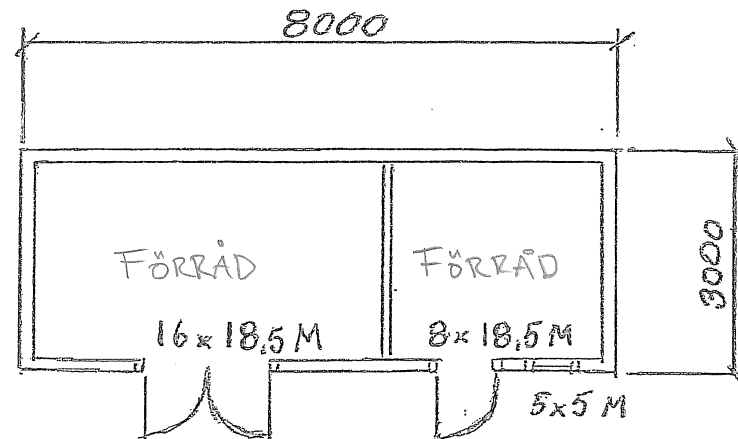

Exempelritning på nybyggnad
av komplementbyggnad

ÖSTERFASAD

SÖDERFASAD

VÄSTERFASAD

NORRFASAD

2500

NYBYGGNADAVFÖRRÅD

PUDELN 5

SKALA 1:100

RITAD AV: Sven Svensson

DATUM: 2016-10-31

METER