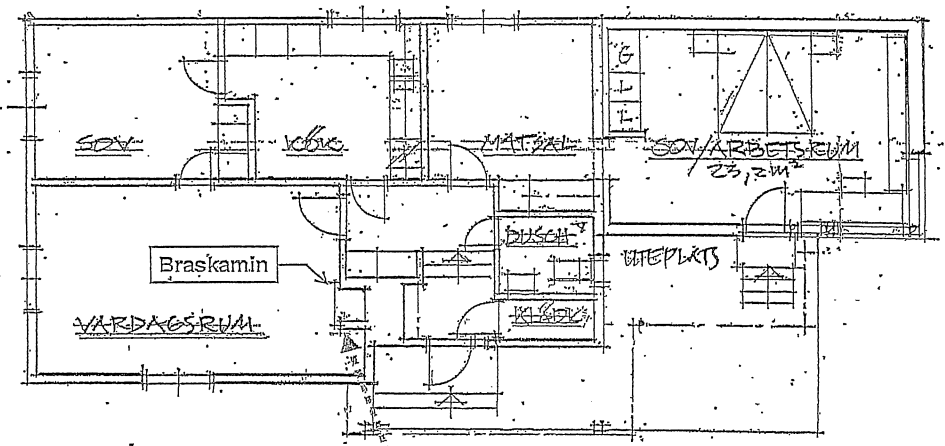

Exemplritning på installation av eldstad

Ange mått från överkant skorsten till taktäckningen samtnock

FASAD MOT ÖST

Redovisa minst två fasader som visar skorstenens placering

PLAN BOTTENVÅN

Visa braskaminens placering

Redovisa braskaminens placering på en planritning och skorstenens höjd över taktäckning samt höjd över nock på fasadritningen.