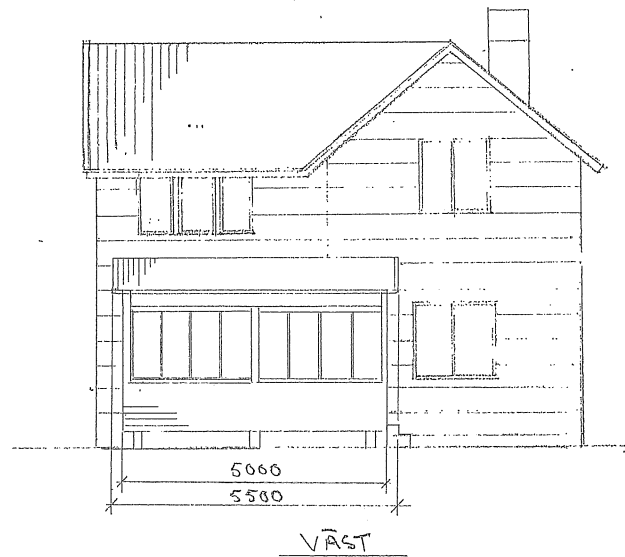

Exempel på fasadritningar för  
tillbyggnad med pulpettak  
i ett våningsplan på  
enbostadshus/fritidshus

METER

FASADRITNING ALTAN	
FAST. BET. YARGEN 17	SKALA 1:100
DATE 2016-03-09	RITAD AV OLLE OLSSON